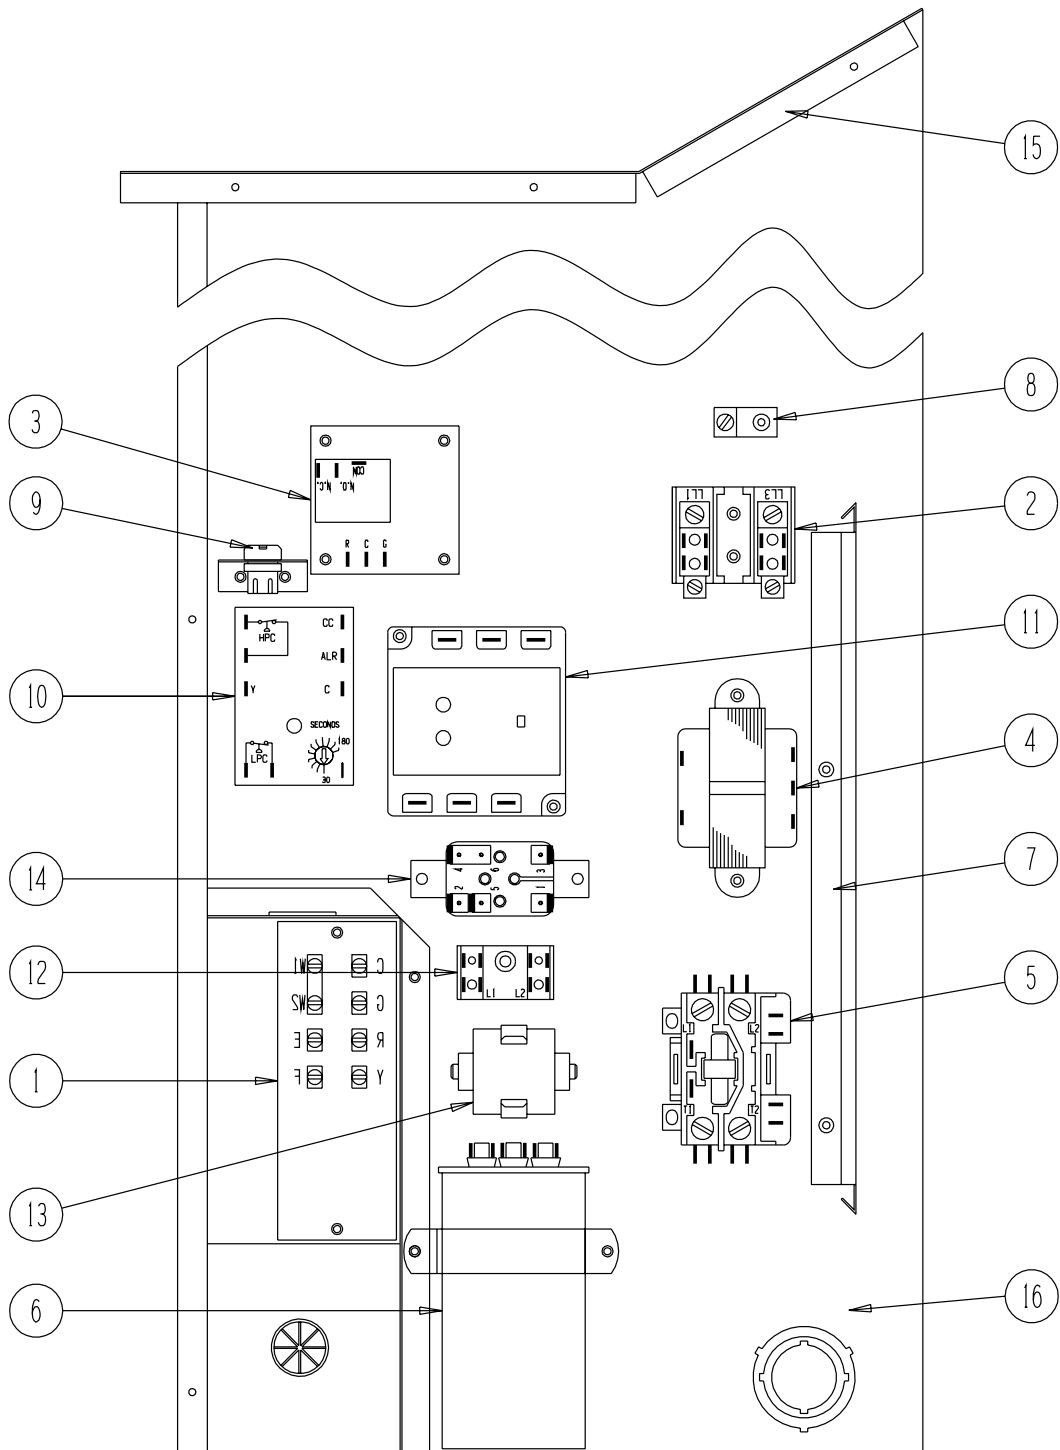

# CONTROL PANEL

SEXP-291